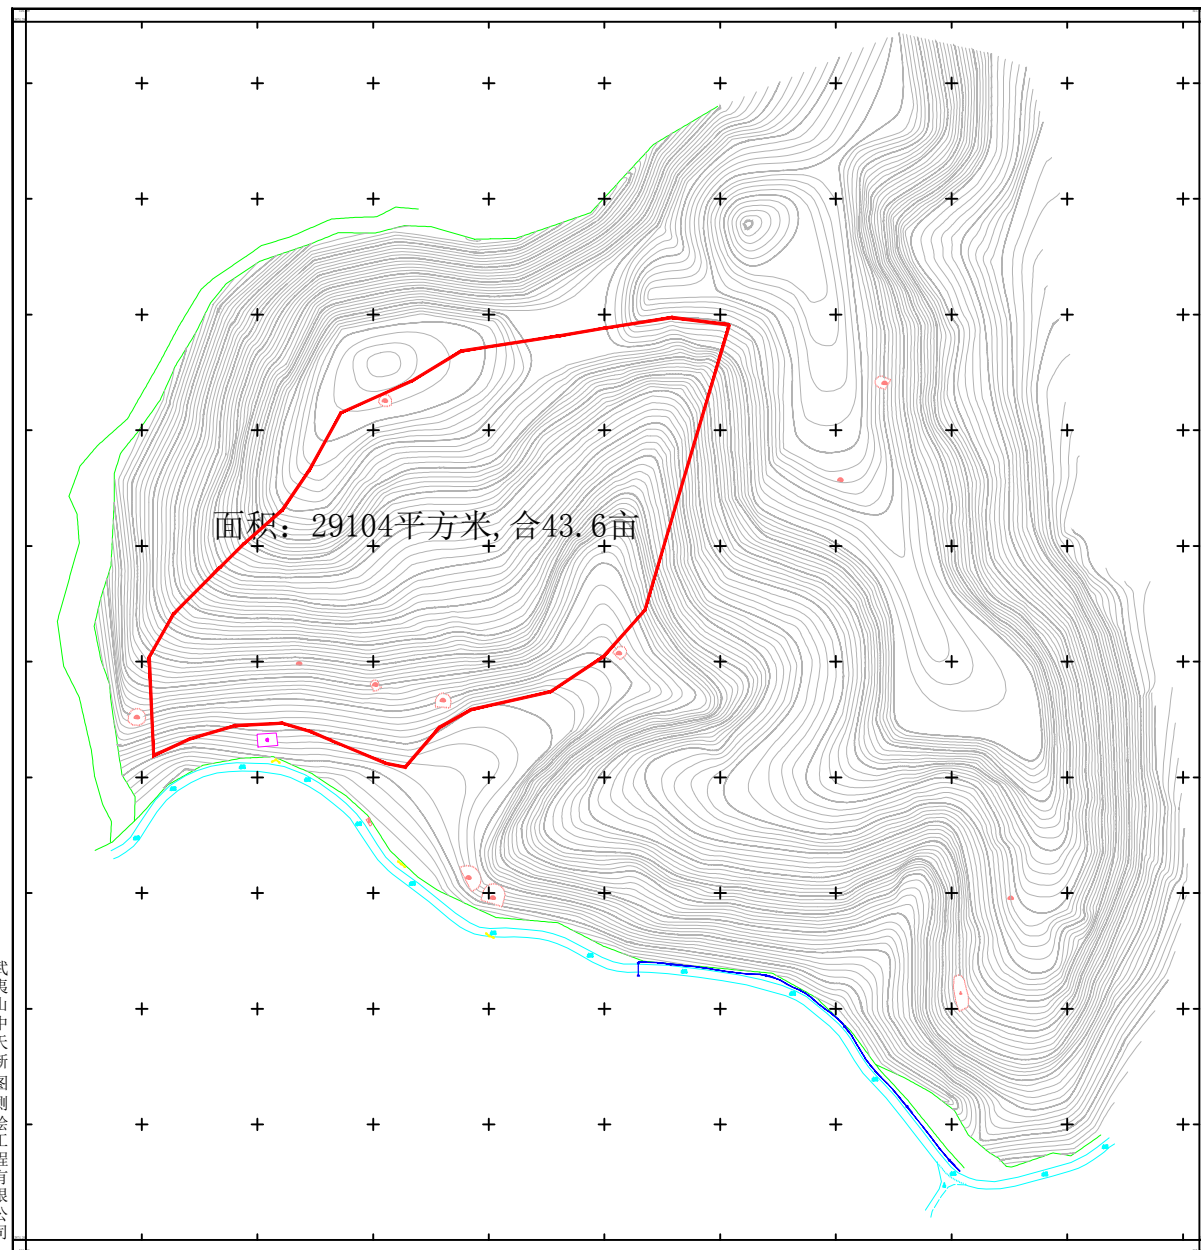

泰宁县公益性殡葬服务设施建设项目

武夷山中天新图测绘工程有限公司

2000国家大地坐标系
1985黄海高程
2017图式
2021年11月

附注: